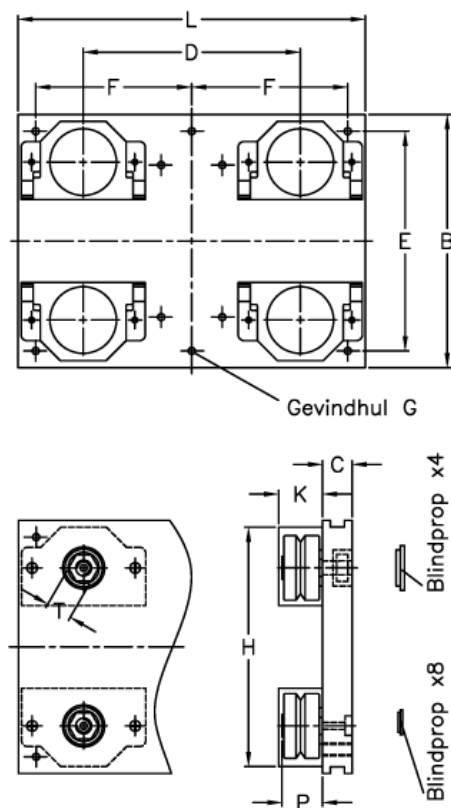

Varenummer: 057113035200101

Beskrivelse: Hepco GV3 vogn AU 35 25 L200 CS

## Mål

B	= 95	H = 88.5
C	= 12.50	K = 18.0
d	= 140	L = 200
E	= 80	P = 16.6
F	= 180	
For leje	= 25	
For skinne	= S/NS 35	
Gevindhul G	= 4 x M6	